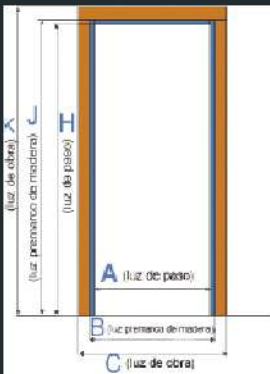

ACCESORIOS ABS

PUENTE ACERO

PREMIUM

Además incorpora Protección Anti-extracción

ROTOR

MEDIDAS ESTANDAR

HOJA "B-J"	TOTAL "C-K"	PASO "A-H"
203X82	209X93	200X76
200X80	206X91	197X74
203X86	209X97	200X80

- Las puertas desarrollan 11 cm a lo ancho y 6.5 a lo alto.
- Medidas hasta 248 alto y 119 ancho (incluido cerco).
- Medida mínima de hoja 189 cm